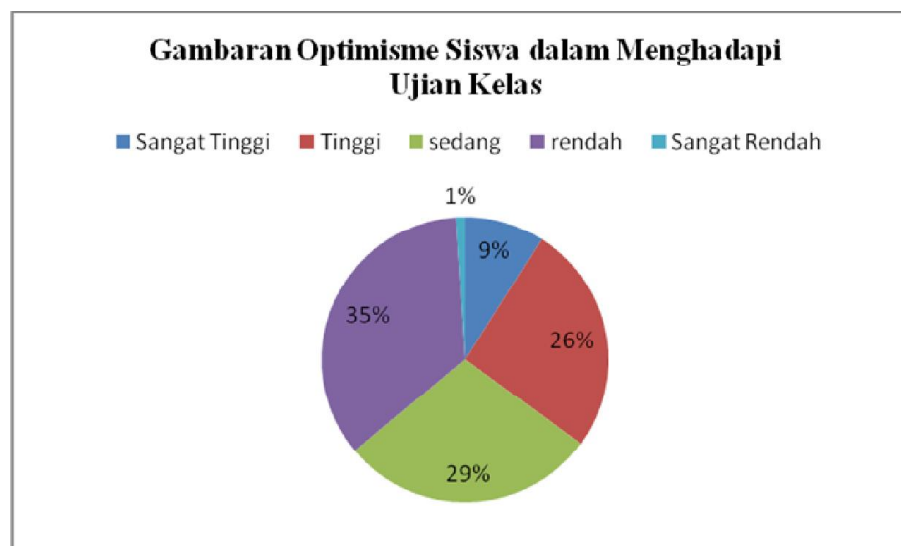

Norma Dalam Bentuk Nilai Skor Standart

Norma	Kategori	Subjek	Persentase
$127.15519 < X$	Sangat Tinggi	9	9%
$111.91839 < X \leq 127.15519$	Tinggi	26	26%
$96.68161 < X \leq 111.91839$	Sedang	29	29%
$81.44481 < X \leq 96.68161$	Rendah	35	35%
$X \leq 81.44481$	Sangat Rendah	1	1%

Gambaran Optimisme Siswa Dalam Bentuk Diagram